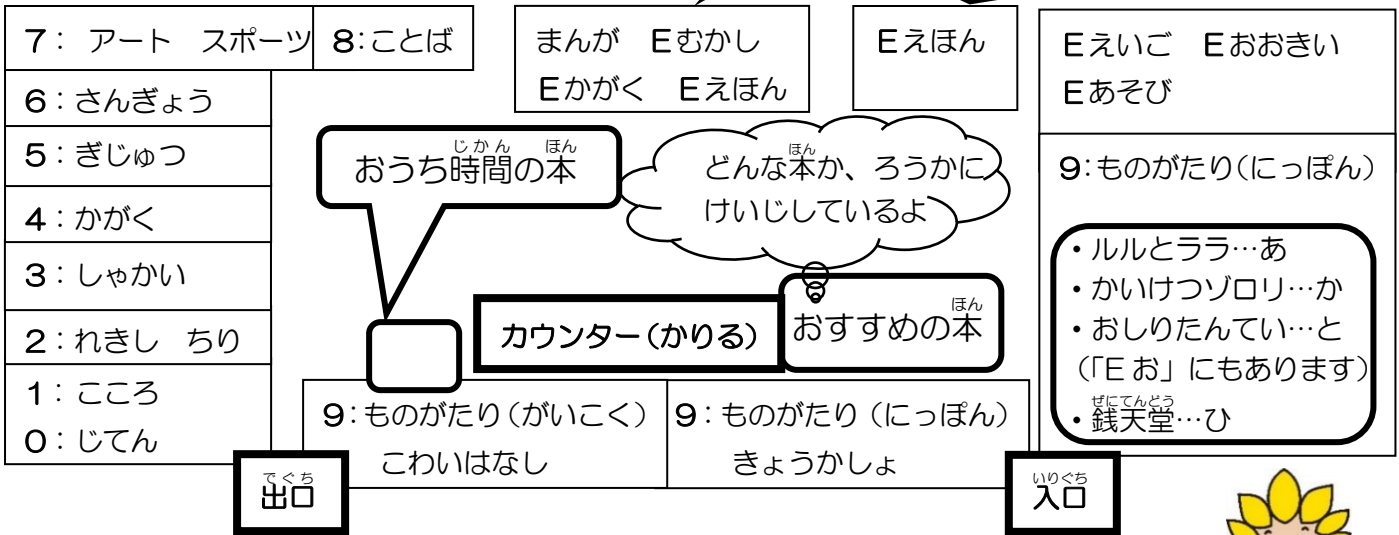

としまだより No.1 入谷小学校図書館

こんにちは。司書の吉山真智子です。今年から入谷小に勤めることになりました。よろしくおねがいします。みなさんが本をさがすときにお手伝いをする係をしています。学校図書館の中で、わからないことがあったら、きいてくださいね。

貸出 はじめています 😊

おまたせしました。クラスの図書的时间または、休み時間に図書の貸出をスタートしました！このとしまだよりには、みなさんに気をつけてほしいことがかいてあります。うらの「入谷小学校図書館のつかいかた」もよく読みましょう。

～ おうちのかたへ ～

学校図書館では消毒や換気を行って感染防止に努め、今年度も貸出を開始いたしました。図書館の本はたくさんの方が触れるものですので、感染予防のため読書前後は手洗いをすようおうちでもお声がけください。ご協力をよろしくお願いいたします。

入谷小学校図書館マップ

こどもの日の本

1年生むけの本

いりやしょうがっこうとしょかん
入谷小学校図書館のつかいかた

い
行くまえ

☆手あらいをしましょう。(アルコール消毒しょうどくもあります)

としょかん なか
図書館の中

☆すわって読むことができます。「かりる」ことができます。

☆まわりのお友だちと、きよりをとるようにしましょう。

かりる

☆ひとり 2さつ 2週間 かりられます。

☆あたらしい本、めいろの本もかりられます。

☆じぶんのカードと、かりる本の入谷小バーコードをうえにしてカウンターだに出してください。

い
行ったあと

☆手あらいをしましょう。

☆本がやぶれてしまった!
ページが取れた!

かえすときに修理カードを
はさんで、そのまま返して
ください。

☆本を読むまえ、読んだあとには、手あらいをしましょう。

かえす

☆ろうかにある、へんきゃくの箱へかえします。

おやくそくを守って、たのしく本を読みましょう♪

今年も入谷小のとしよしつでたのしんでくださいね。